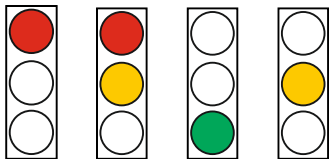

G01-1 G01-2 G01-3 G01-4

Svjetlosni znakovi na prometnim svjetlima