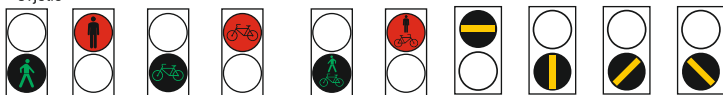

G07-1 G07-2
Svjetlosni signali za pješake

G08-1 G08-2
Svjetlosni signali za bicikliste

G09-1 G09-2
Svjetlosni signali za pješake i bicikliste

G12-1 G12-2 G12-3 G12-4
Svjetlosni signali za upravljanje javnim gradskim prometom