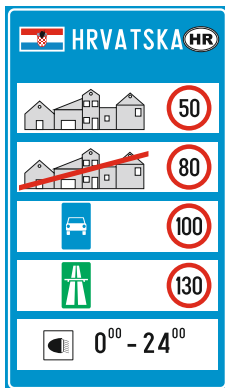

**Znak C108**

Prometna traka namijenjena određenoj vrsti vozila

**Znak C108-1**

**Znak C109**

Ograničenje najveće dopuštene brzine na cestama Republike Hrvatske

**Znak C110**

Oznaka broja čvorišta

**Znak C113**