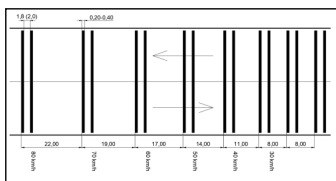

K34

Vibracijske trake